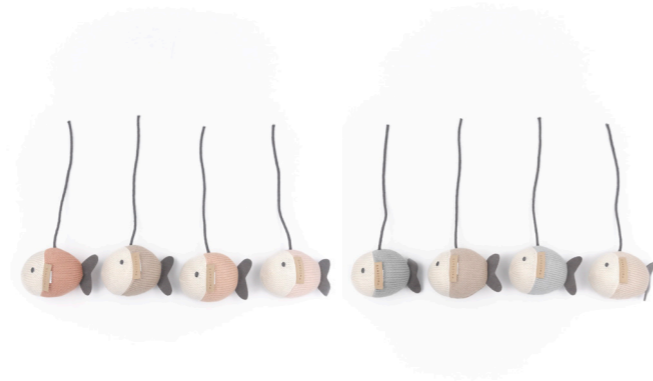

**Sleeping Bag
TOG 2.2 - Mini
547M**

**Sleeping Bag
TOG 2.2 - Combi
547C**

**SUMMER Sleeping
bag- Mini
1921**

**SUMMER Sleeping
bag-Combi
1922**

Fish

TOYS

Music Mobile Arm
Fishes Blu
779

Music Mobile Arm
Fishes Pink
779